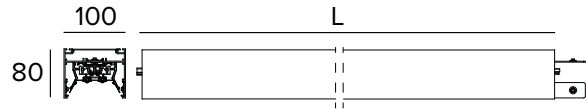

Alle Daten auf der Maßzeichnung sind in mm angegeben.

LICHTQUELLE

LED Engine bestehend aus Streifenplatinen Ra80.

Die Energieeffizienzklasse des Produkts: D

Nennleistung: 118W

Nenn-Lichtstrom: Siehe Fotometrien

Farbwiedergabeindex: 80

Rf: 84

Rg: 95

Ähnliche Farbtemperatur: 3000K

Lebensdauer (L80/B10): 100000h tq +25°C

BELEUCHUNGSTECHNISCHE MERKMALE

Direkt/indirekte Emission in zwei Optikvarianten: diffuses Licht - OPAL-Optik, und kontrolliertes Licht - UGR19-Optik. Diffuses Licht - OPAL Optik: optisches System aus einem Stahlreflektor mit weißer Polymerbeschichtung und opaler Diffusorabdeckung aus blendreduzierendem Polycarbonat, die aufgerollt geliefert wird und mit separater Artikelnummer erhältlich ist. Kontrolliertes Licht - UGR19-Optik: optisches System aus einem Stahlreflektor mit weißer Polymerbeschichtung und mikroprismatischer UGR-Diffusorabdeckung, die aufgerollt geliefert wird und mit separater Artikelnummer erhältlich ist (UGR<19 und L65<3000 cd/m² EN-12464-1).

Abstrahlung: DIREKT/INDIREKT

Optik: REFLEKTOR

Optische Effizienz: 100%

Leuchten-Lichtstrom: Siehe Fotometrien

Leuchten-Lichtstrom der Notbeleuchtung BLF: 5,5% (Direkte Lichtemission)

Lichtausbeute: Siehe Fotometrien

Fotobiologische Sicherheit: Risikogruppe 0 (RG 0 = kein Risiko)

MECHANISCHE MERKMALE

Gehäuse aus lackiertem stranggepresstem Aluminium mit 100mm Breite. Obere Abdeckung aus transluzentem Polycarbonat.

Farbe und Oberfläche: Schwarz

Abmessungen: L=2916mm

Gewicht: 9Kg

Version: LINEAR

Schutzart: IP40

Mechanische Belastbarkeit: IK02

Aus Gründen der technologischen Entwicklung der elektronischen Bauteile unterliegen die aufgeführten Daten eventuellen Aktualisierungen. Daher muss bei der Bestellung eine Bestätigung angefordert werden. Der Lichtstrom und die elektrische Leistung weisen einen Toleranzbereich von +/-10% im Vergleich zum angezeigten Wert auf. Tq bei +25 °C auf (CIE 121).

Technische Änderungen vorbehalten.

ELEKTRISCHE MERKMALE

Integrierter elektronischer ON-OFF Treiber. "Easy Connection"-System für eine schnelle Verbindung zwischen den Modulen des Systems dank der vorkonfektionierten Stecker-/Buchsen-Verbindungselemente. Vorbereitet für Durchgangsverdrahtung, wodurch eine maximale Länge von 18 Metern erreicht werden kann. Ausgestattet mit integriertem Notlichtset - Dauerschaltung (1h Autonomie nach 24h Aufladen).

Leistungsaufnahme der Leuchte: 134W

Betriebsgerät: 220-240Vac 50/60Hz

Schutzklasse: SCHUTZKLASSE 1

Treiberart / Steuerung: ON-OFF (VERSION NOTBELEUCHTUNG)

einschließlich Treiber: JA

Klasse F: JA

SAFE FLICKER: PstLM=<1 und SVM=<0,4 (IEC TR 61547-1 und IEC TR 63158), um ein angenehmeres und sicheres Licht zu garantieren

Umgebungstemperaturen: 0°C / +25°C

Relative Luftfeuchtigkeit UR: <85%

INSTALLATION